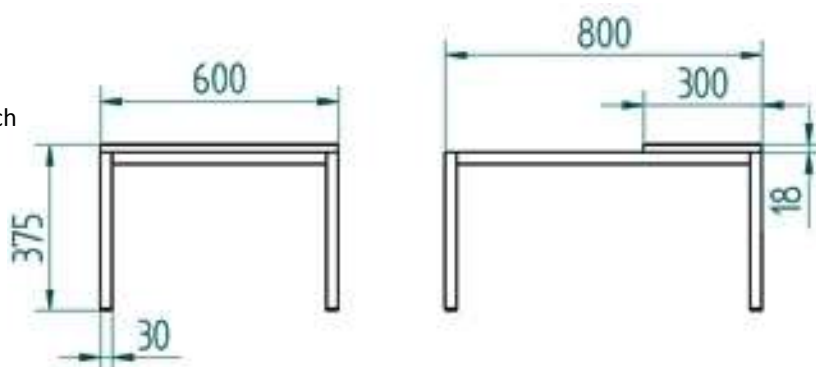

#### Lavička pod šatní skříň – 600 mm

(Ilustrační fotografie)

#### Technická data

Materiál	Ocelový plech
Hmotnost	10 kg
Šířka	600 mm
Hloubka	800 mm
Výška	375 mm

#### Vlastnosti

- Vyrobeno z ocelového plechu.
- Určeno pod šatní skříň.
- Obohacuje šatní skříň o odkladné místo.