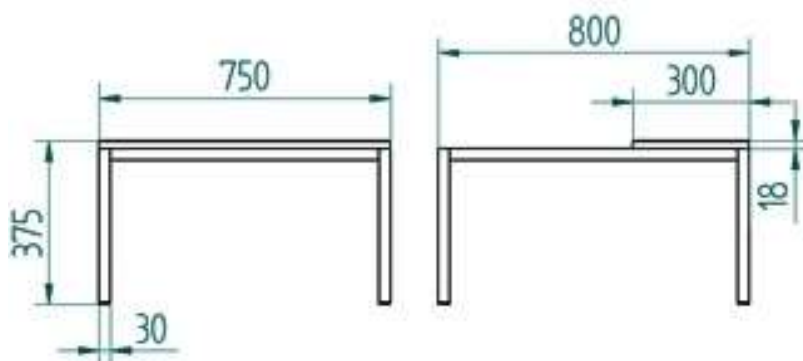

PRODUKT č. 4926

Lavička pod šatní skříň – 750 mm

(Ilustrační fotografie)

Technická data

Materiál	Ocelový plech
Hmotnost	11 kg
Šířka	750 mm
Hloubka	800 mm
Výška	375 mm

Vlastnosti

- Vyrobeno z ocelového plechu.
- Určeno pod šatní skříň.
- Obohacuje šatní skříň o odkladné místo.

Barevné provedení

- Šedé (RAL 7035).

Určení

- Určeno pod šatní skříň typu 4904 a 4905.