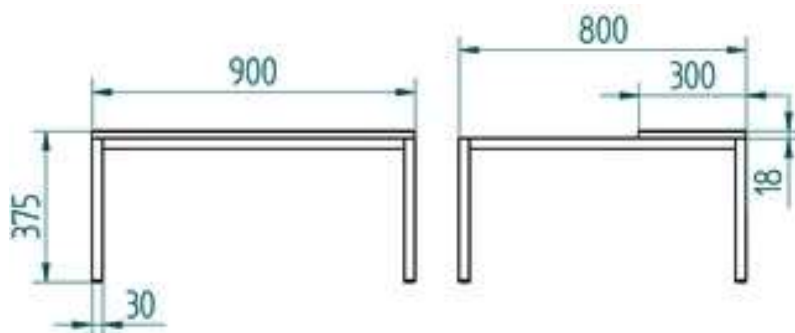

PRODUKT č. 4927

Lavička pod šatní skříň – 900 mm

(Ilustrační fotografie)

Technická data

Materiál	Ocelový plech
Hmotnost	13 kg
Šířka	900 mm
Hloubka	800 mm
Výška	375 mm

Vlastnosti

- Vyrobeno z ocelového plechu.
- Určeno pod šatní skříň.
- Obohacuje šatní skříň o odkladné místo.

Barevné provedení

- Šedé (RAL 7035).

Určení

- Určeno pod šatní skříň typu 4906 a 4907.